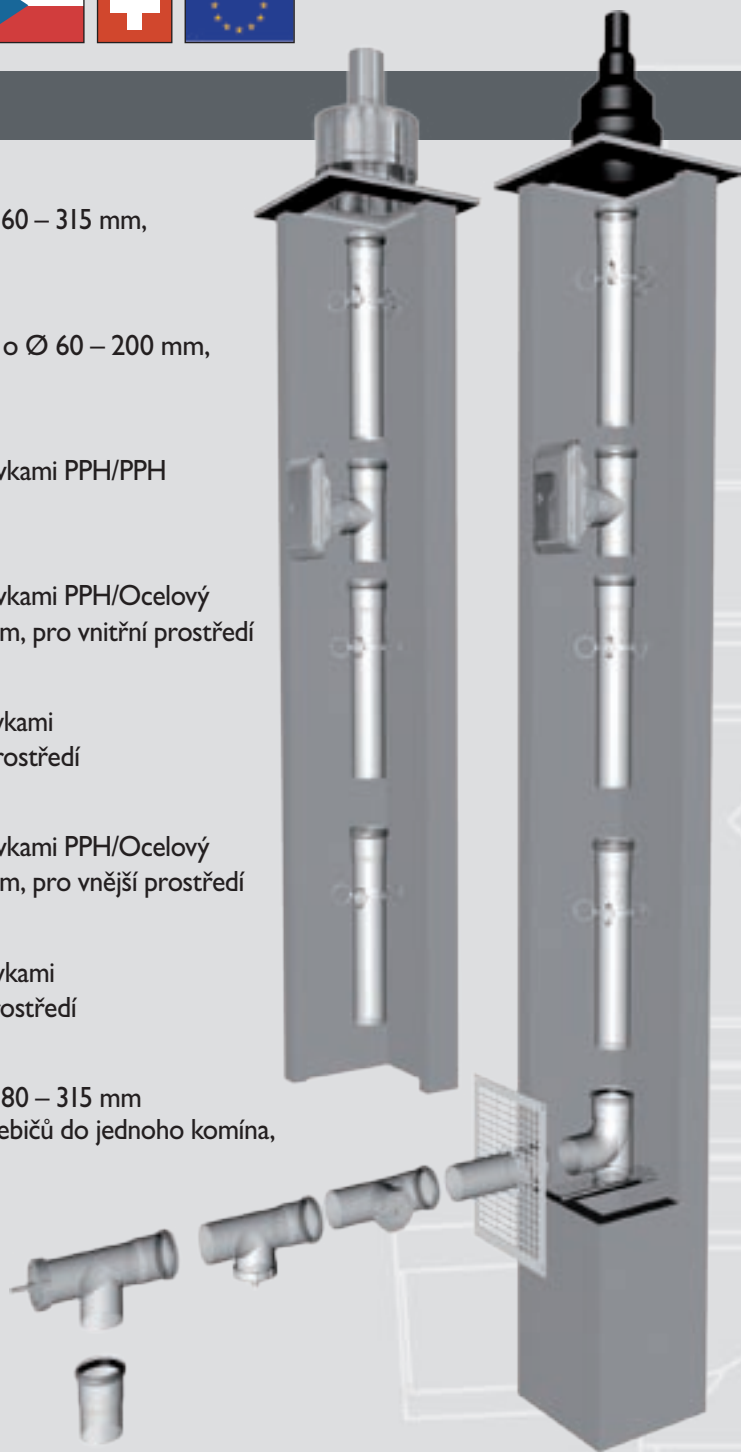

ZUB

příslušenství k systémům odkouření (neutroboxy, spony, revizní dvířka, čerpadla kondenzátu apod.)