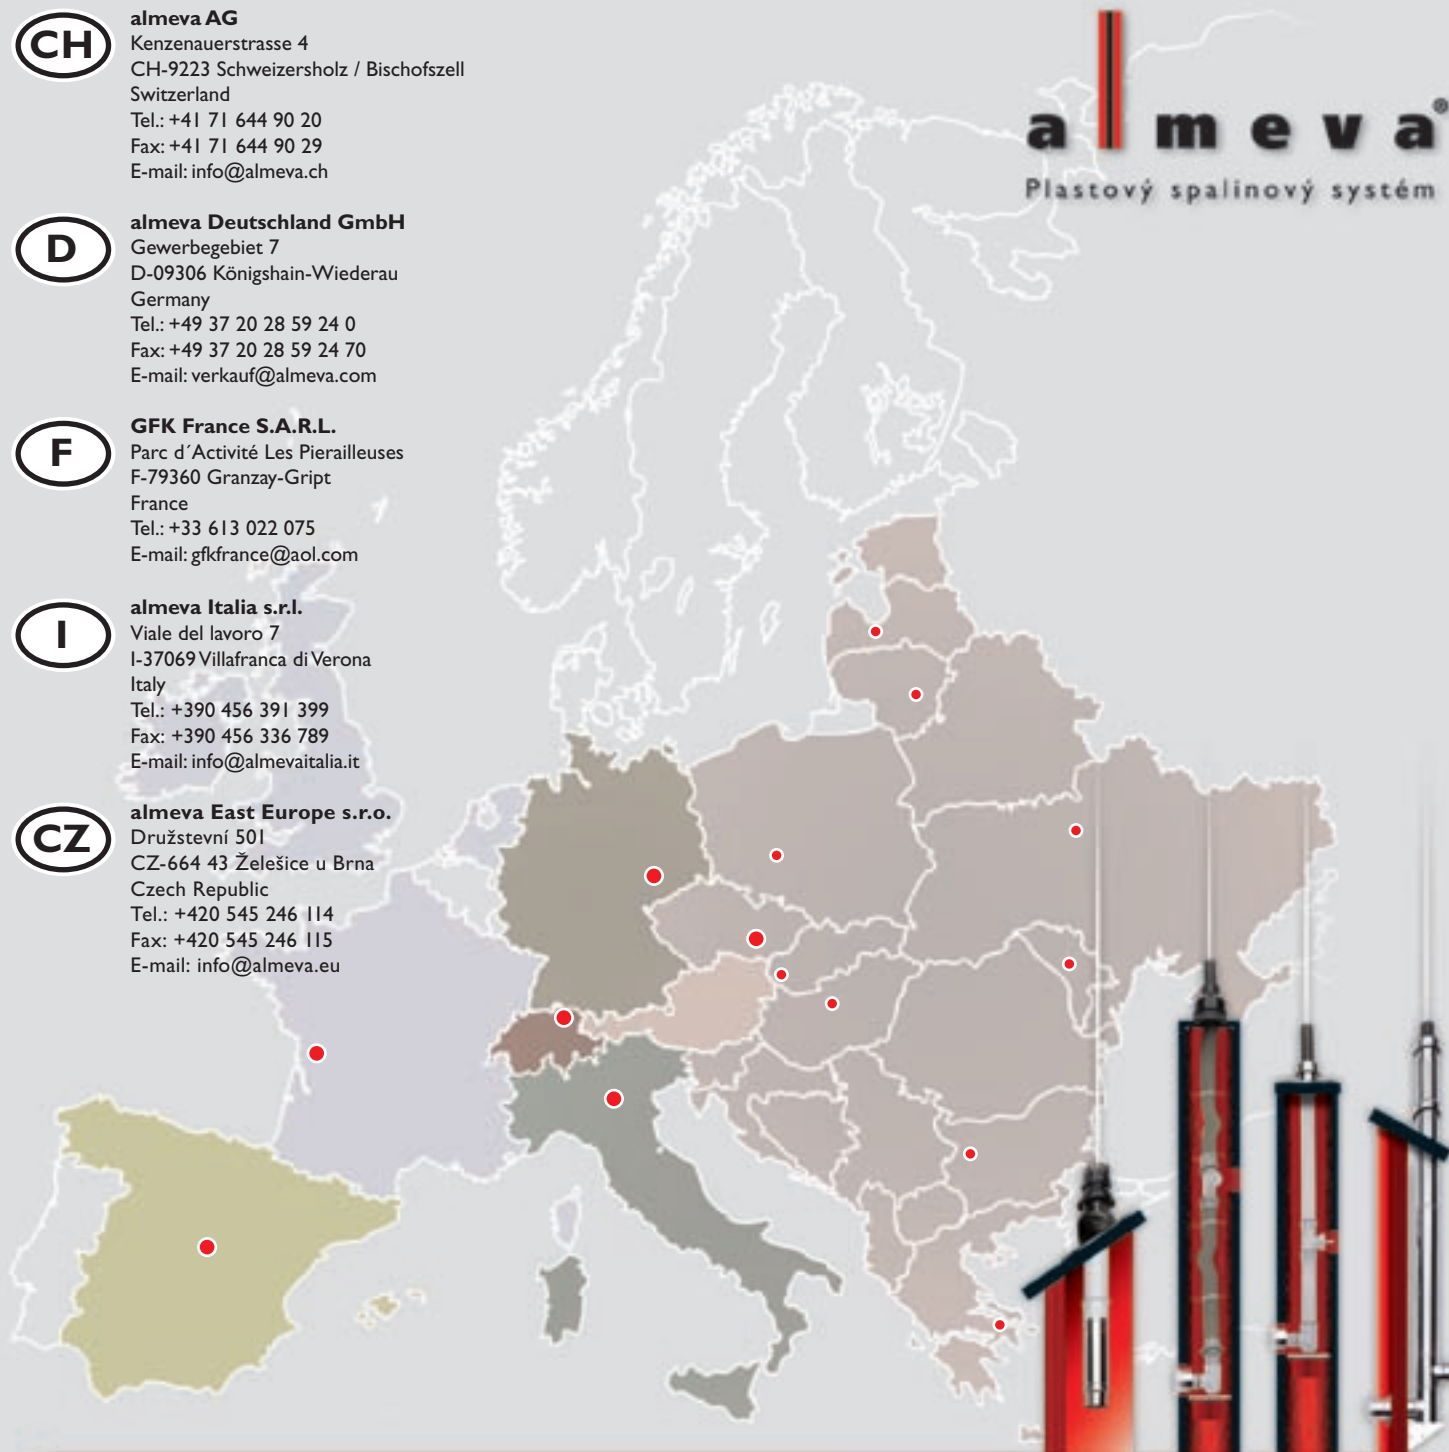

almeva AG
Kenzenauerstrasse 4
CH-9223 Schweizerholz / Bischofszell
Switzerland
Tel.: +41 71 644 90 20
Fax: +41 71 644 90 29
E-mail: info@almeva.ch

almeva Deutschland GmbH
Gewerbegebiet 7
D-09306 Königshain-Wiederau
Germany
Tel.: +49 37 20 28 59 24 0
Fax: +49 37 20 28 59 24 70
E-mail: verkauf@almeva.com

GFK France S.A.R.L.
Parc d'Activité Les Pierailleuses
F-79360 Granzay-Gript
France
Tel.: +33 613 022 075
E-mail: gfkfrance@aol.com

almeva Italia s.r.l.
Viale del lavoro 7
I-37069 Villafranca di Verona
Italy
Tel.: +390 456 391 399
Fax: +390 456 336 789
E-mail: info@almevaitalia.it

almeva East Europe s.r.o.
Družstevní 501
CZ-664 43 Želešice u Brna
Czech Republic
Tel.: +420 545 246 114
Fax: +420 545 246 115
E-mail: info@almeva.eu

almeva®
Plastový spalinový systém

- moderní spalinová cesta
- více než 1550 katalogových položek
- zaručená kvalita **CE**
- příznivá cena
- pro odvodu spalin od kondenzačních kotlů
- pro teplotu spalin max. 120 °C
- potrubí odolné vůči kondenzátu
- pro přetlakový a vysokopřetlakový provoz
- bezproblémová a rychlá montáž
- pro novou výstavbu i vložkování